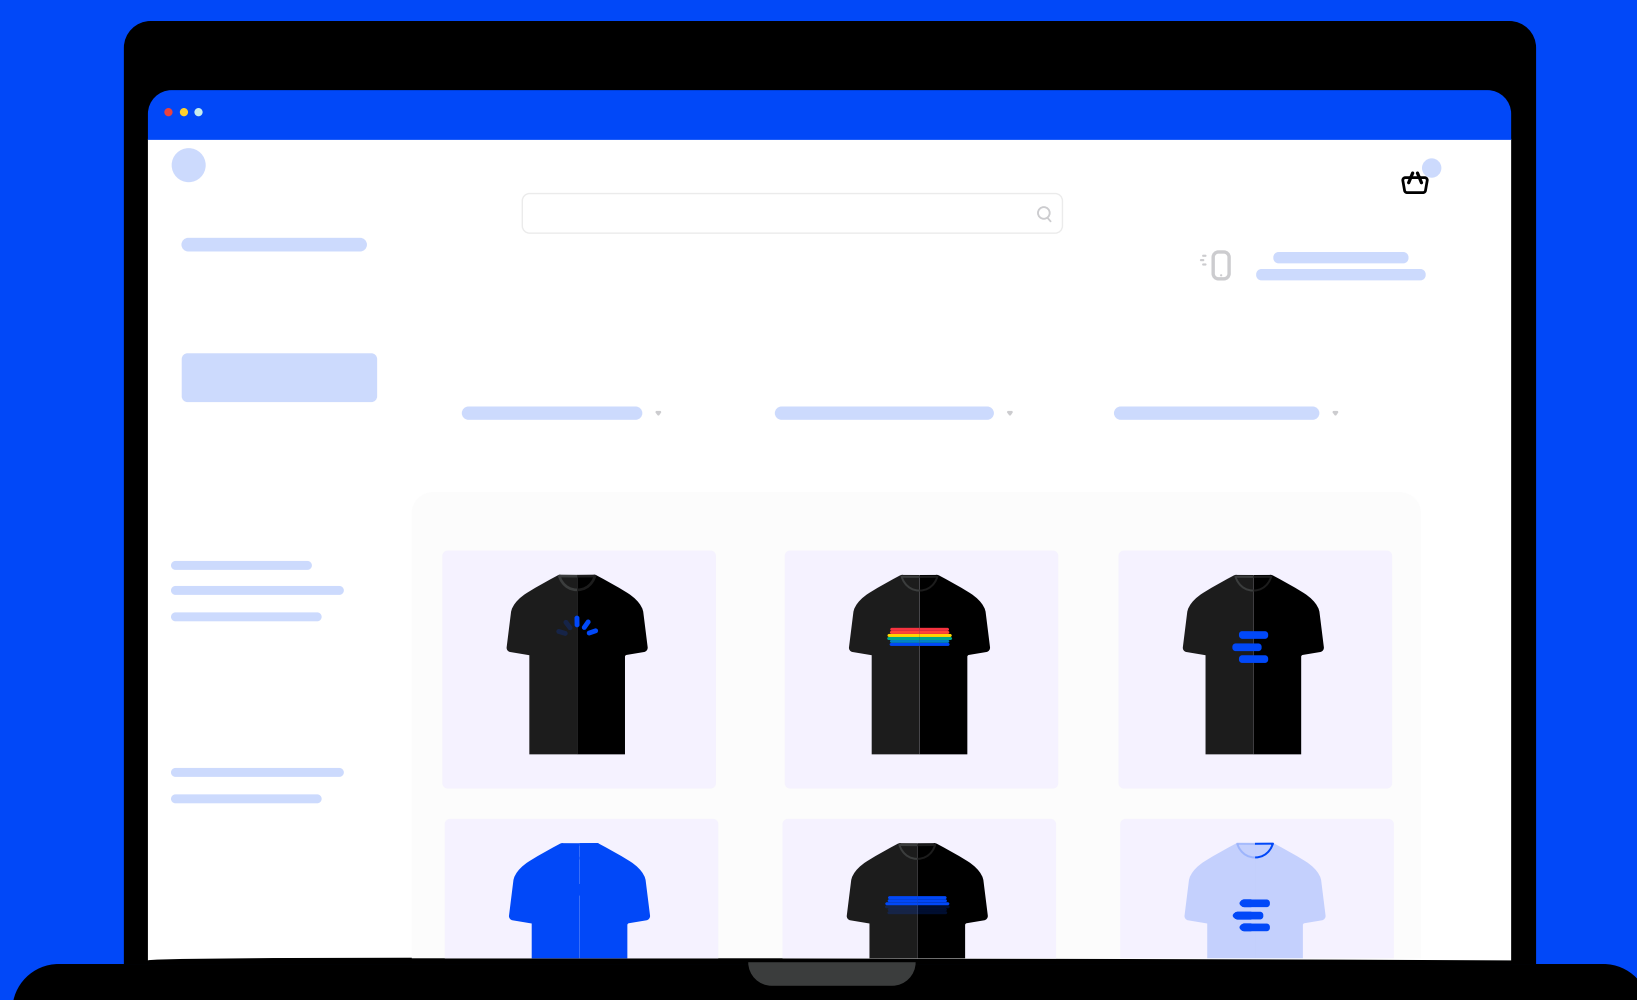

REIS T.I

Reis TI Shop®

**Para o paciente, os profissionais
e o gestor.**

Segmentos Atendidos

Varejo

Catálogo de produtos

É possível criar atributos personalizados para cada item da sua loja. Os produtos podem ser agrupados em categorias para facilitar a navegação de seus clientes.

Para o controle de tudo

Controle total do negócio

É possível gerenciar todos os pedidos realizados pelos seus clientes.

Você ainda personaliza as etapas do processo de compra e mantém o consumidor informado sobre o andamento do pedido.