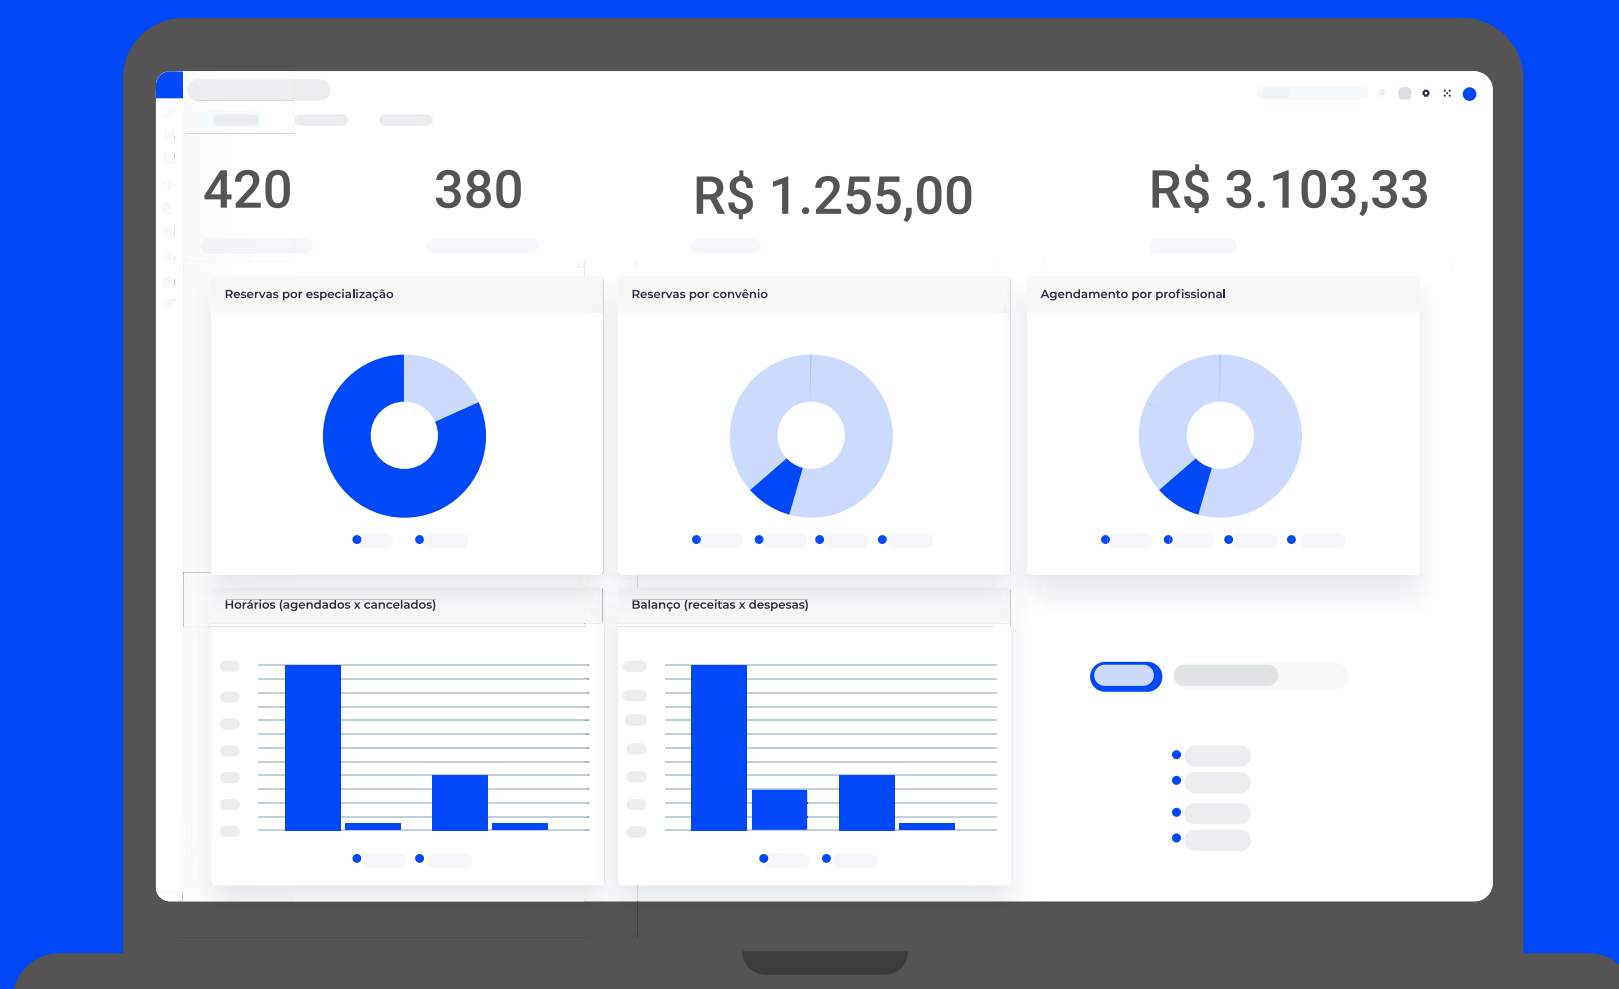

Para o controle de tudo

Controle total do negócio

É possível gerenciar todos os pedidos realizados pelos seus clientes.

Você ainda personaliza as etapas do processo de compra e mantém o consumidor informado sobre o andamento do pedido.

Controle de estoque

Acompanhe o seu estoque em tempo real.

Controle de pedidos

É possível controlar os pedidos feitos pelos seus clientes.

Importação de XML

É possível importar produtos sem esforço, por meio de notas fiscais no formato XML.